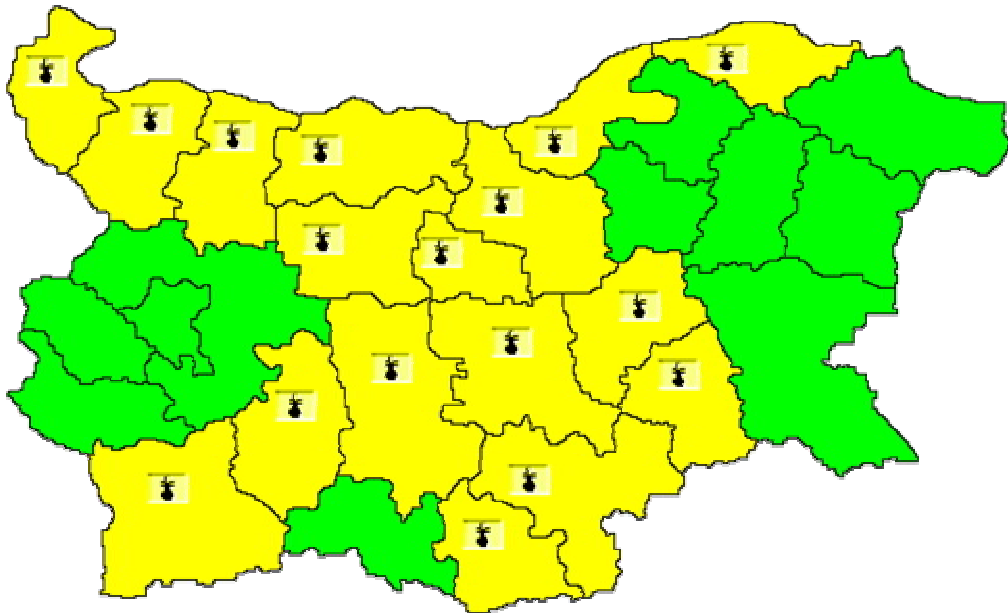

МИНИСТЕРСТВО НА ВЪТРЕШНИТЕ РАБОТИ

Дирекция „Комуникационни и информационни системи“

Fax: 02 960 10 223 Тел.: 02 960 10 249

E-mail: smc@mvr.bg

ЦЕНТЪР ЗА АЕРОКОСМИЧЕСКО НАБЛЮДЕНИЕ

По данни от МЕТЕО АЛАРМ – НИМХ
weather.bg

Карта на прогнозираните опасни явления в България за **13.08.2015 г.**

ОБЛАСТ	СТЕПЕН НА ОПАСНОСТ	АКЦЕНТИ
Видин Монтана Враца Плевен Ловеч Габрово В. Търново Русе Силистра Благоевград Пазарджик Пловдив Кърджали Хасково Ст. Загора Сливен Ямбол	Жълто	Горещо време с максимални температури между 35 и 37 градуса.

Дежурен ЦАН

Легенда:

Обилен валеж

Високи температури

Силен вятър

Ниски температури

Сняг/Поледица

Гръмотевична активност

Мъгла

Бяло: - Няма данни.

Зелено: - Без опасни явления.

Жълто: - Времето е потенциално опасно. Прогнозираните метеорологични явления не са необичайни, но бъдете внимателни. Бъдете в течение на очакваните метеорологични условия и по възможност избягвайте рисковете.