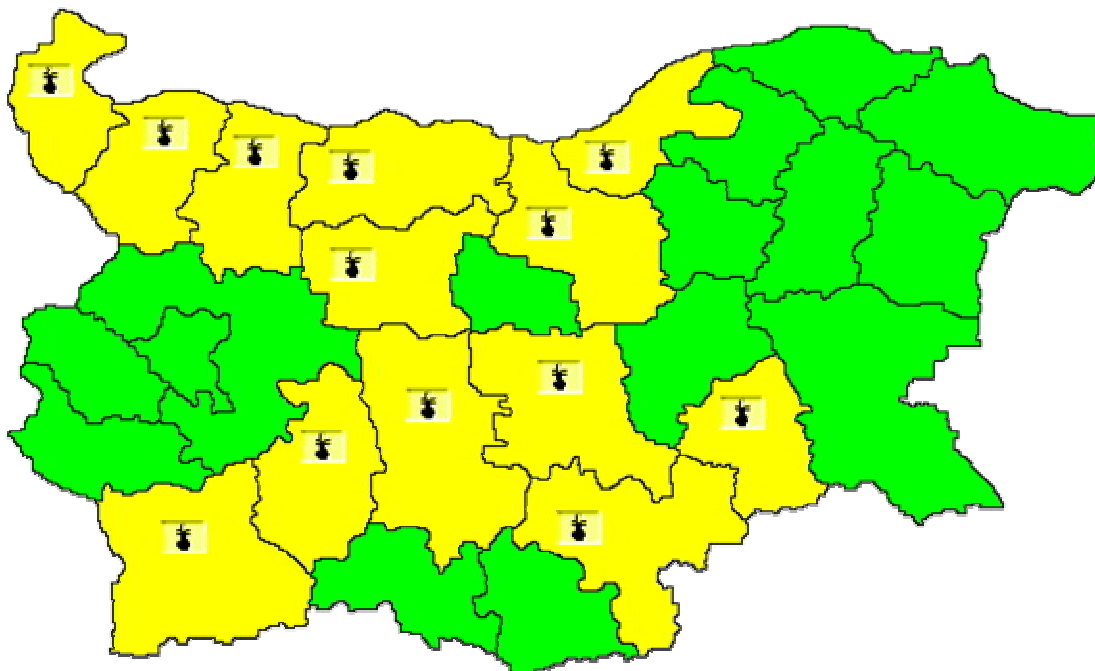

МИНИСТЕРСТВО НА ВЪТРЕШНИТЕ РАБОТИ

Дирекция „Комуникационни и информационни системи“

Fax: 02 960 10 223 Тел.: 02 960 10 249

E-mail: smc@mvr.bg

ЦЕНТЪР ЗА АЕРОКОСМИЧЕСКО НАБЛЮДЕНИЕ

По данни от МЕТЕО АЛАРМ – НИМХ
weather.bg

Карта на прогнозираните опасни явления в България за **14.08.2015 г.**

ОБЛАСТ	СТЕПЕН НА ОПАСНОСТ	АКЦЕНТИ
Видин Монтана Враца Плевен Ловеч В. Търново Русе Благоевград Пазарджик Пловдив Хасково Ст. Загора Ямбол	Жълто	Горещо време с максимални температури между 35 и 37 градуса.

Дежурен ЦАН

Легенда:

Обилен валеж

Високи температури

Силен вятър

Ниски температури

Сняг/Поледица

Гръмотевична активност

Мъгла

Бяло: - Няма данни.

Зелено: - Без опасни явления.

Жълто: - Времето е потенциално опасно. Прогнозираните метеорологични явления не са необичайни, но бъдете внимателни. Бъдете в течение на очакваните метеорологични условия и по възможност избягвайте рисковете.